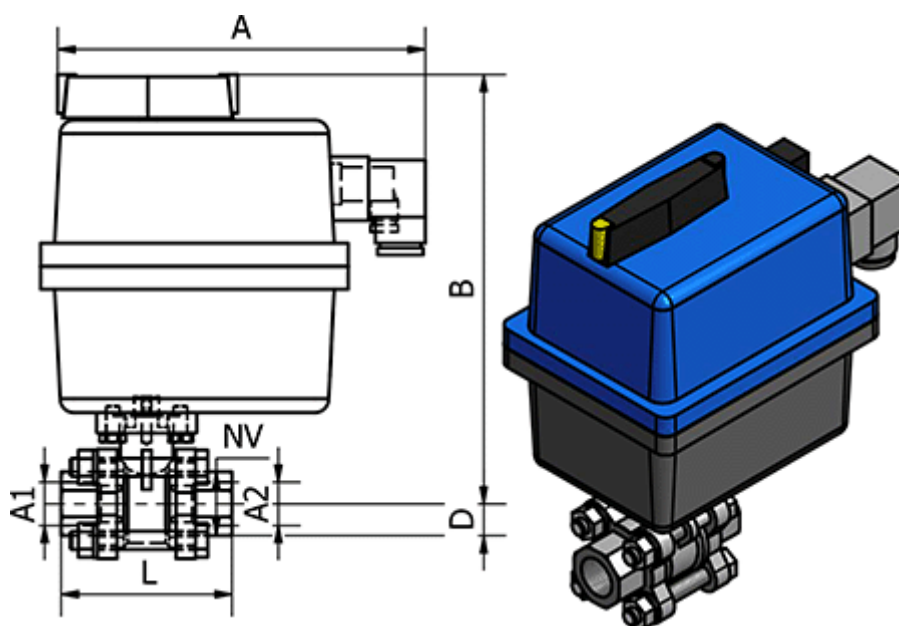

Varenummer: 5863504815  
Beskrivelse: Kuglehane 350.4815, G 2" - G 2"  
Gevind/Gevind

## Mål

= -	L	= 120
= -	Max. Arbejdstryk	= 25 bar
= -	NV	= 74
= -	Tilslutning A1	= G 2"
= -	Tilslutning A2	= G 2"

A = 177

B = 241

D = 50